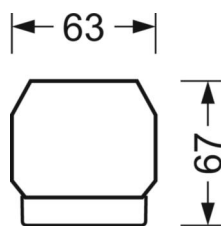

Механика

цвет корпуса	белый стандартный для электротехники RAL 9016
размеры (LxWxH/DxH)	1531mm x 55mm x 37mm
вес (нетто)	2kg
Вид монтажа	сборка трековых систем

DEEP-LINK

<https://www.regiolux.de/ru/article/18584304150>

Ссылка	LED 9000lm 840
ηLB	100 %
Φ ↓/↑	98 % / 2 %
UGR поп./вдоль	23.6 / 23.9

размеры

L	1531 mm	Длина
B	55 mm	Ширина
H	37 mm	Высота