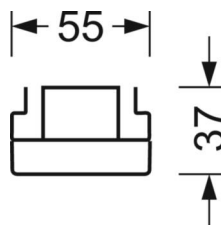

Механика

цвет корпуса	белый стандартный для электротехники RAL 9016
размеры (LxWxH/DxH)	1531mm x 55mm x 37mm
вес (нетто)	2kg
Вид монтажа	сборка трековых систем

DEEP-LINK

<https://www.regiolux.de/ru/article/18584304150>

Ссылка	LED 9000lm 840
ηLB	100 %
Φ ↓/↑	98 % / 2 %
UGR поп./вдоль	23.6 / 23.9

размеры

L	1531 mm	Длина
B	55 mm	Ширина
H	37 mm	Высота