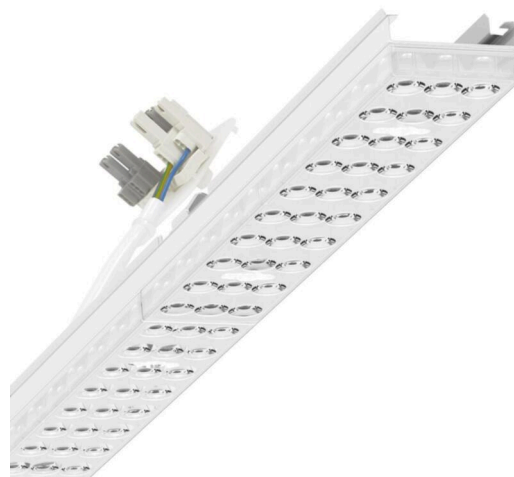

прибородержатель переменный - Individual.Lens.Optic - прямой, очень широко направленный свет - без видимых стыков

Ламподержатель из оцинкованного стального профиля, поверхность покрыта лаком на полиэфирной смоле. Крепление без инструментов с нажимными затворами, встроенными в конструкцию, обеспечивают защиту от кражи и взлома. В несущей трековой шине позиционируется по-разному. Цвет корпуса белый стандартный для электротехники RAL 9016; Прямой, очень широко направленный свет, распространяющийся через линзу «Individual.Lens.Optic» из пластика ПММА. Единая оптика. Оптика отдельных линз делает сборку и установку предельно удобными, плоскость легко чистится. Тройные ряды из отдельных линз и лампо-/прибородержатели, идеально согласованные между собой, обеспечивают цельный вид без стыков и неравномерностей. Нагревостойкие провода, включая присоединительный провод длиной 1 м и втычную деталь для быстрой сборки с выбором фаз без помощи инструментов и искателем. Сменные блоки, позволяющие легко модернизировать освещение, существенно продлевают срок службы всей осветительной установки.

электротехника

Балласт	Электронный драйвер (1 штука)
Мощность системы	53W
сетевое напряжение	230V/50Hz
класс энергосбережения/Источник света	C

Оптика

Оснастка	LED, цветопередача/оттенок света CRI ≥ 80 / 4000K
Допуск для координаты цветности (MacAdam)	3SDCM
Фотобиологическая безопасность (светильник)	RG1
Номинальный световой поток	9225lm
Срок службы LED	50000h L80/B10 (Tq 35°C)
светоотдача светильников	175lm/W
Угол излучения	105° (C0) / 105° (C90)
UGR поп./вдоль	23.6 / 23.9

Механика

цвет корпуса	белый стандартный для электротехники RAL 9016
размеры (LxWxH/DxH)	1531mm x 55mm x 37mm
вес (нетто)	2kg
Вид монтажа	сборка трековых систем

DEEP-LINK

<https://www.regiolux.de/ru/article/18584304150>

Ссылка	LED 9000lm 840
ηLB	100 %
Φ ↓/↑	98 % / 2 %
UGR поп./вдоль	23.6 / 23.9

размеры

L	1531 mm	Длина
B	55 mm	Ширина
H	37 mm	Высота