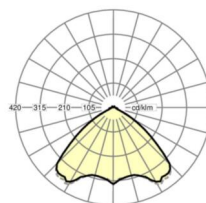

Механика

цвет корпуса	белый стандартный для электротехники RAL 9016
размеры (LxWxH/DxH)	1531mm x 55mm x 37mm
вес (нетто)	2kg
Вид монтажа	сборка трековых систем

DEEP-LINK

<https://www.regiolux.de/ru/article/18584304150>

Ссылка	LED 9000lm 840
ηLB	100 %
Φ ↓/↑	98 % / 2 %
UGR поп./вдоль	23.6 / 23.9

размеры

L	1531 mm	Длина
B	55 mm	Ширина
H	37 mm	Высота